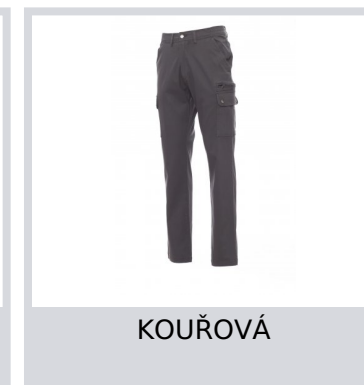

NAMOŘNICKÁ MODRÁ

KOUŘOVÁ